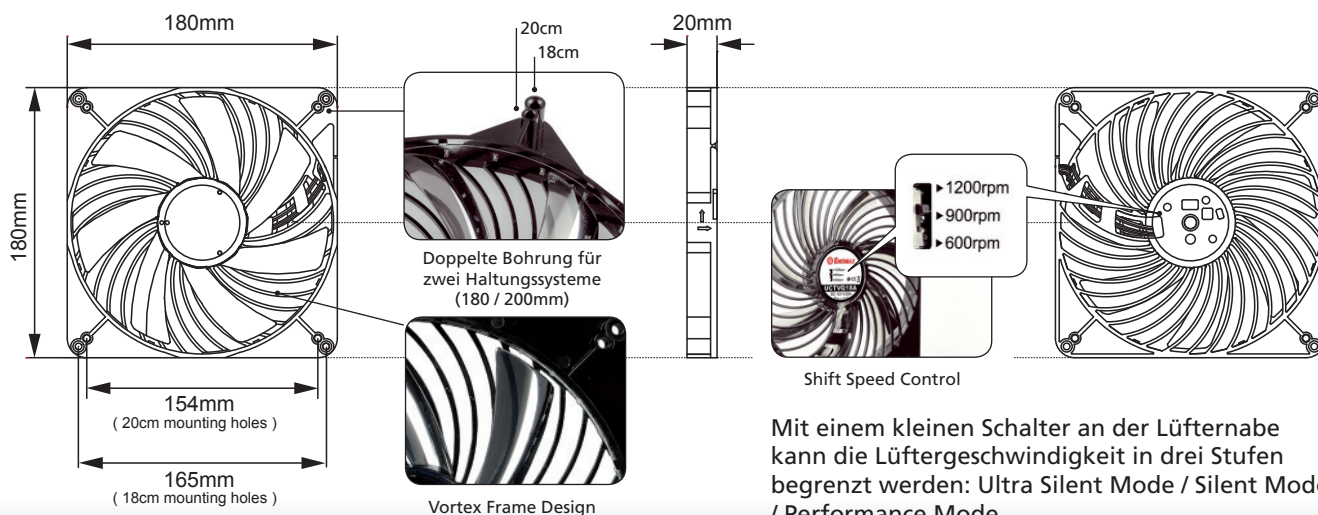

Maße / Montage / Shift Speed Control / Vortex-Rahmen